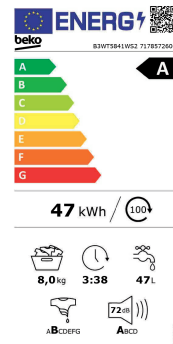

WASMACHINE HomeWhiz

Selective

- Maximum waslading (kg) : 8
- Energieklasse : A
- Centrifugesnelheid (t/m) : 1400
- Centrifugeresultaat : B
- Hi-tech verwarmingselement (minder kalkaanslag - verlengde levensduur)
- BLDC motor : stil en krachtig met 10 jaar garantie
- AQUAWAVE voor een nog beter wasresultaat
- Pet Tub : gerecycleerde pet flessen worden gebruikt bij de samenstelling van de kuip
- Capaciteit trommel (L) : 55
- Digitale display
- Startuitlestel (u) : 1-24
- Aanduiding resterende tijd
- Aanduiding programmaverloop
- Spoelstop en geen centrifuge
- Aansluiting koud water
- 16 Programma's o.a.
 - - Handwas
 - - Outdoor / Sports
 - - Mini/mini 14'
 - - Hemden
 - - Hygiene
 - - Optie voorwas
 - - Optie express
 - - Optie stoom
 - - Optie extra spoelbeurt
 - - Optie trommelreiniging
 - - Optie makkelijk strijken
 - - Aquasafe
 - - Automatische aanpassing van het waterniveau
 - - Aan/uit toets
 - - Afneembaar bovenblad voor onderbouw
 - - Kleur : wit
 - - Openingshoek deur : 160°
 - - Polypropyleen/inox
 - - Vermogen (kW) : 2.2
 - - Gewicht (Kg) : 72
 - - Afmetingen (H x B x D) : 84 x 60 x 58